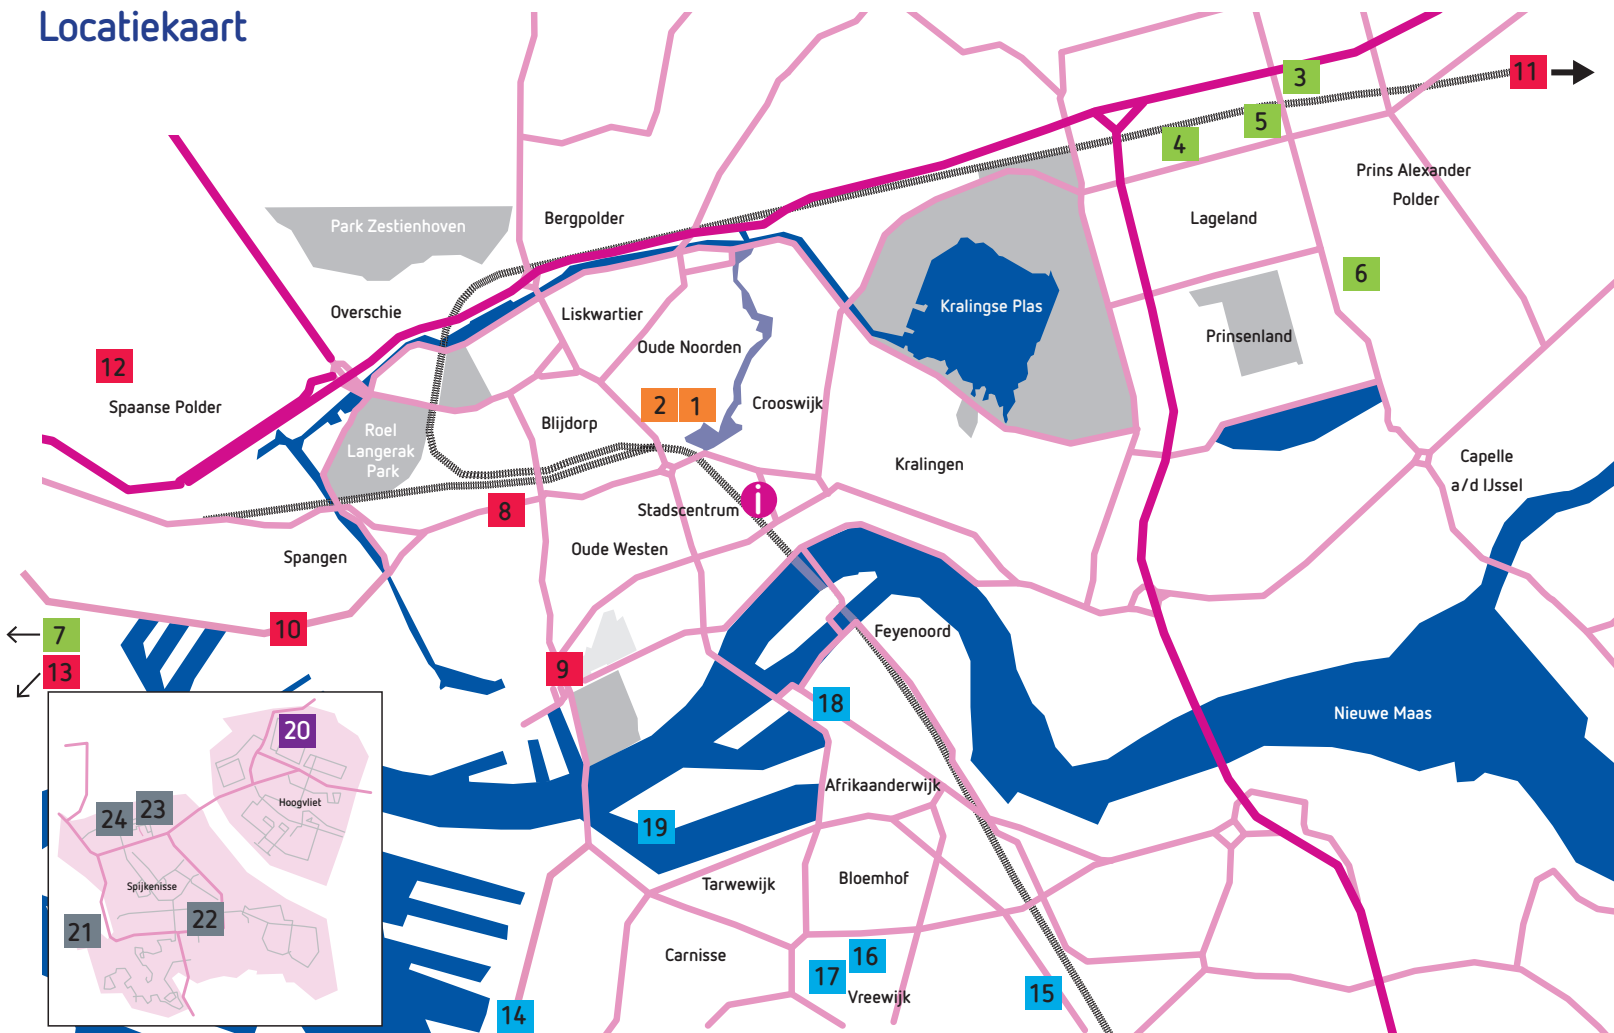

# Locatiekaart

## Zadkine West

8. Beukelsdijk 145, 3022 DE Rotterdam
9. Erasmus MC, 's-Gravendijkwal 230, Rotterdam
10. Marconistraat 16, 3029 AK Rotterdam
11. Mr. Kesperstraat 10, 2871 GS Schoonhoven
12. Ringersstraat 21b, 3125 BP Schiedam
13. St. Liduinastraat 35, 3117 CP Schiedam

## Zadkine Zuid

14. Druutenstraat 2, 3087 CC Rotterdam
15. Frankendaal 70, 3075 XS Rotterdam
16. Jan Ligthartstraat 250, 3083 AM Rotterdam
17. Montessoriweg 14, 3083 AN Rotterdam
18. Posthumalaan 120, 3072 AG Rotterdam
19. Voormalig stoomschip 'De Rotterdam', 3e Katendrechtse hoofd 25, Rotterdam

## Zadkine Zuid-Hollandse eilanden

21. Burg. H. van Sleenstraat 4, 3231 XB Brielle
22. Eikenlaan 886, 3203 BM Spijkenisse
23. Sportlaan 13, 3202 VW Spijkenisse
24. Sportlaan 15, 3202 VW Spijkenisse